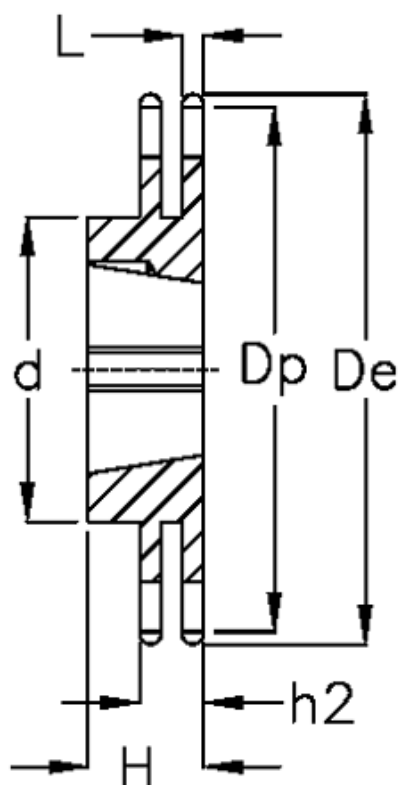

Varenummer: 616032008095
Beskrivelse: Bøsningshjul 16 B-2 Z=95 duplex
for bøsning 3525

Mål

Antal tænder	= 95	H	= 65
C	= 2.5	h2	= 47.7
d	= 215	Materiale	= Støbejern
De	= 781.1		
Dp	= 768.22		
For bøsning	= 3525		
For kædebetegnelse	= 16 B-2		
For kæde størrelse	= 1" x 17,02 mm		